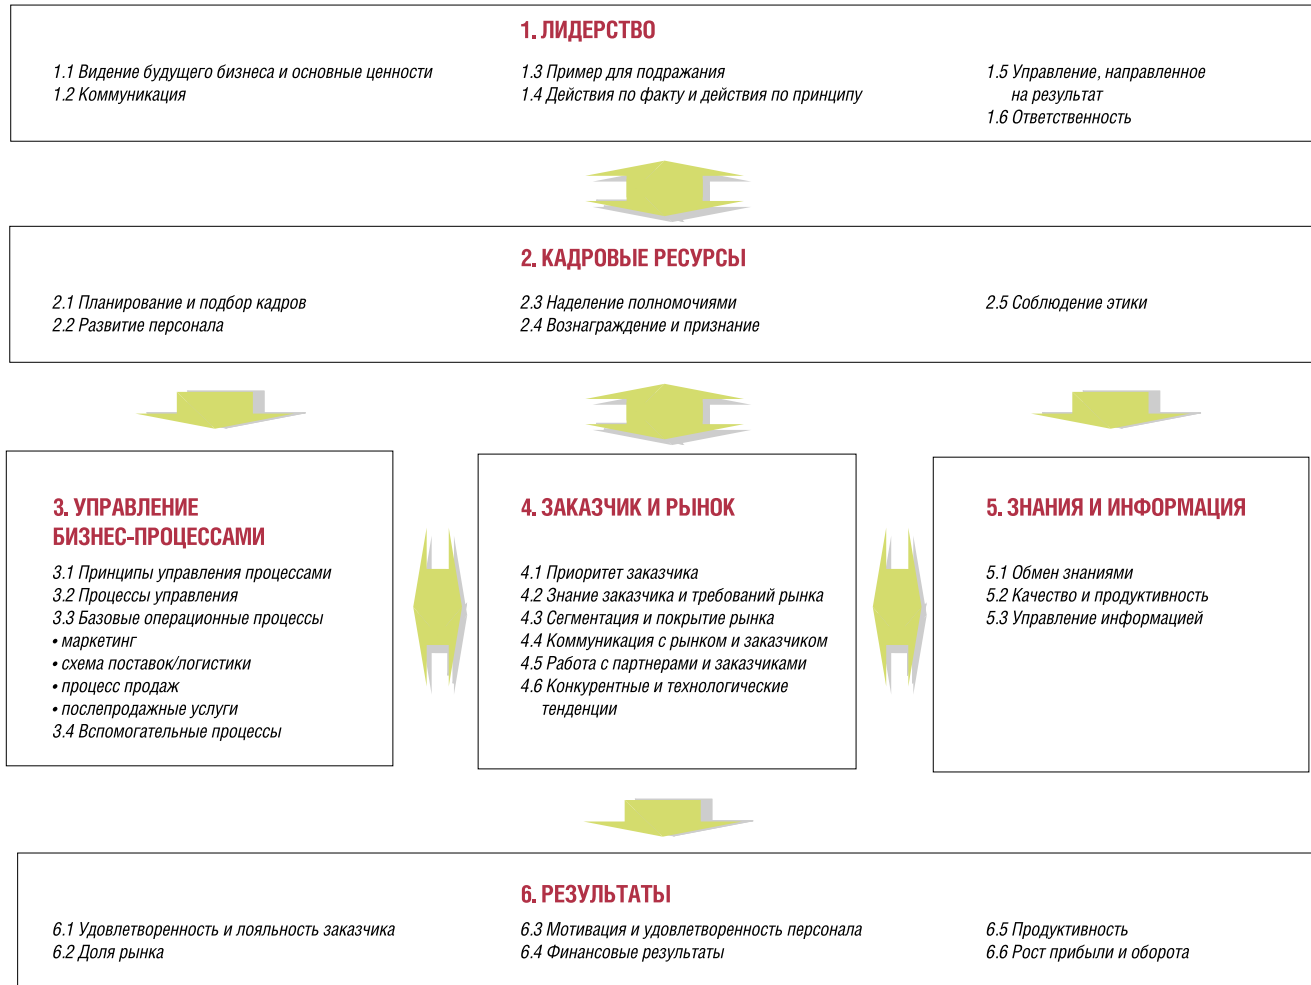

Схема 1.

Категории и элементы «Модели управления корпорацией XEROX»

Схема 2.

Реализация «Модели корпоративного управления корпорацией XEROX»